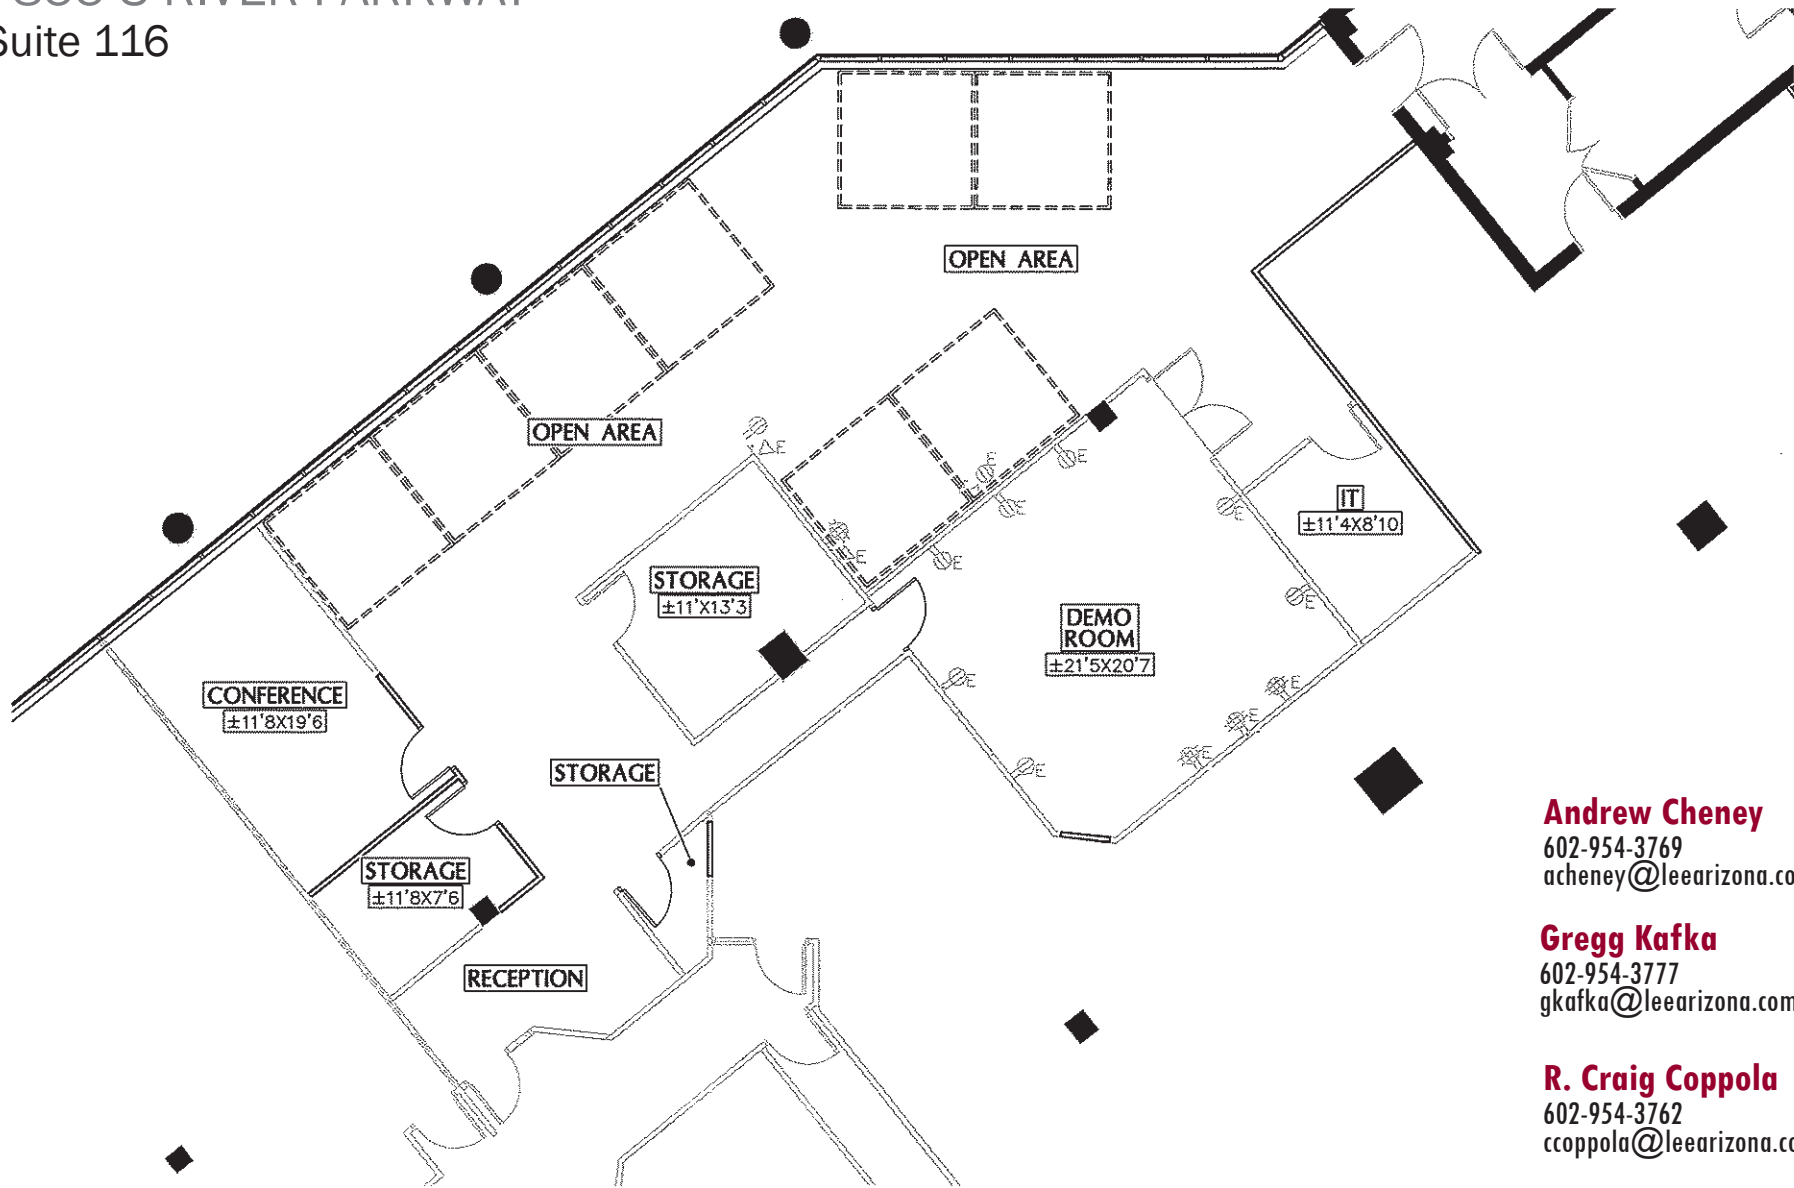

CONNEXION

@ ASU RESEARCH PARK

7855 S RIVER PARKWAY
Suite 116

VIWEST
Group

Andrew Cheney
602-954-3769
acheney@leearizona.com

Gregg Kafka
602-954-3777
gkafka@leearizona.com

R. Craig Coppola
602-954-3762
ccoppola@leearizona.com